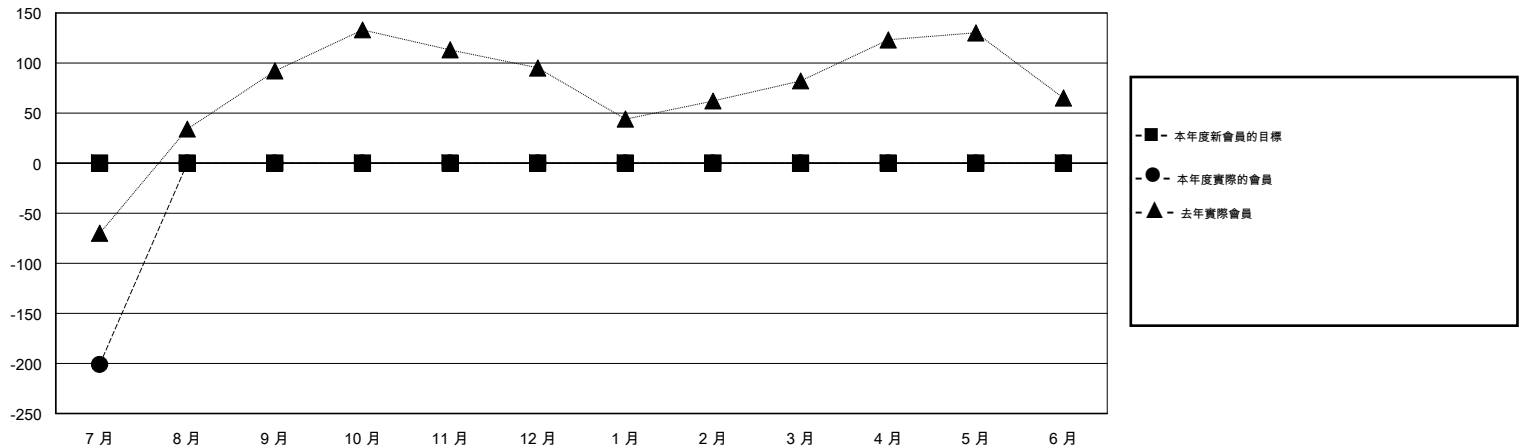

# MONTHLY MEMBERSHIP PROGRESS REPORT

District 390

Results as of: 7/31/2016

GMT: OPEN

地點 CHINA

GMT憲章區 5

分會					位會員@每位須繳				
成果 2016-2017					成果 2016-2017				
季	新分會目標	新會	會員流失的分會	淨增/減	季	新會員目標	增加的授証/新會員	退會人數	淨增/減
7月/8月/9月	0	0	0	0	7月/8月/9月	0	117	318	-201
10月/11月/12月	0	0	0	0	10月/11月/12月	0	0	0	0
1月/2月/3月	0	0	0	0	1月/2月/3月	0	0	0	0
4月/5月/6月	0	0	0	0	4月/5月/6月	0	0	0	0

目標與實際新會累積

目標和實際會員累積

已取消的分會: 0	30 CLUBS OF 41 增添1位或以上的新會員	性別分佈
		男 727 (58.16%)
		女 523 (41.84%)
放棄的會員	<a href="#">點擊這裡取得健康評估資料</a>	家庭單位會員 90
過世 0		戶長 44
分會已取消 0		非戶長 46
其他 318		
總計 318		